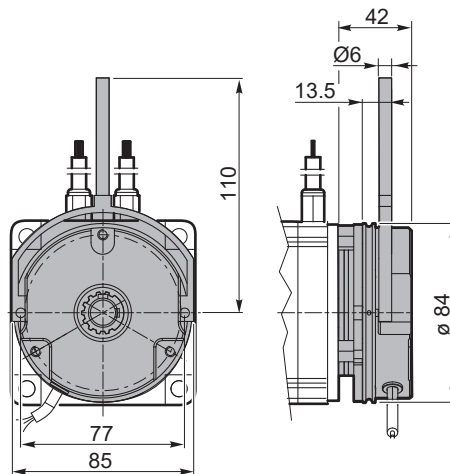

Freno

Brake

Freno / Brake

Freno con leva di sblocco/ Brake with hand release

BL070.48B-BR
BL210.48E-BR

BL070.48B-BRL
BL210.48E-BRL

	P_n [W]	V [V]	M_n [Nm]	n₁ [min ⁻¹]	Kg
Caratteristiche del freno / Break features	23	48	4.5	3000	0.90