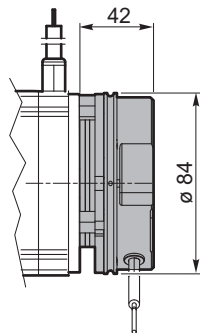

Freno

Brake

Freno / Brake

Freno con leva di sblocco/ Brake with hand release

BL070.48B-BR
BL210.48E-BR

BL070.48B-BRL
BL210.48E-BRL

	P_n [W]	V [V]	M_n [Nm]	n₁ [min ⁻¹]	Kg
Caratteristiche del freno / Break features	23	48	4.5	3000	0.90